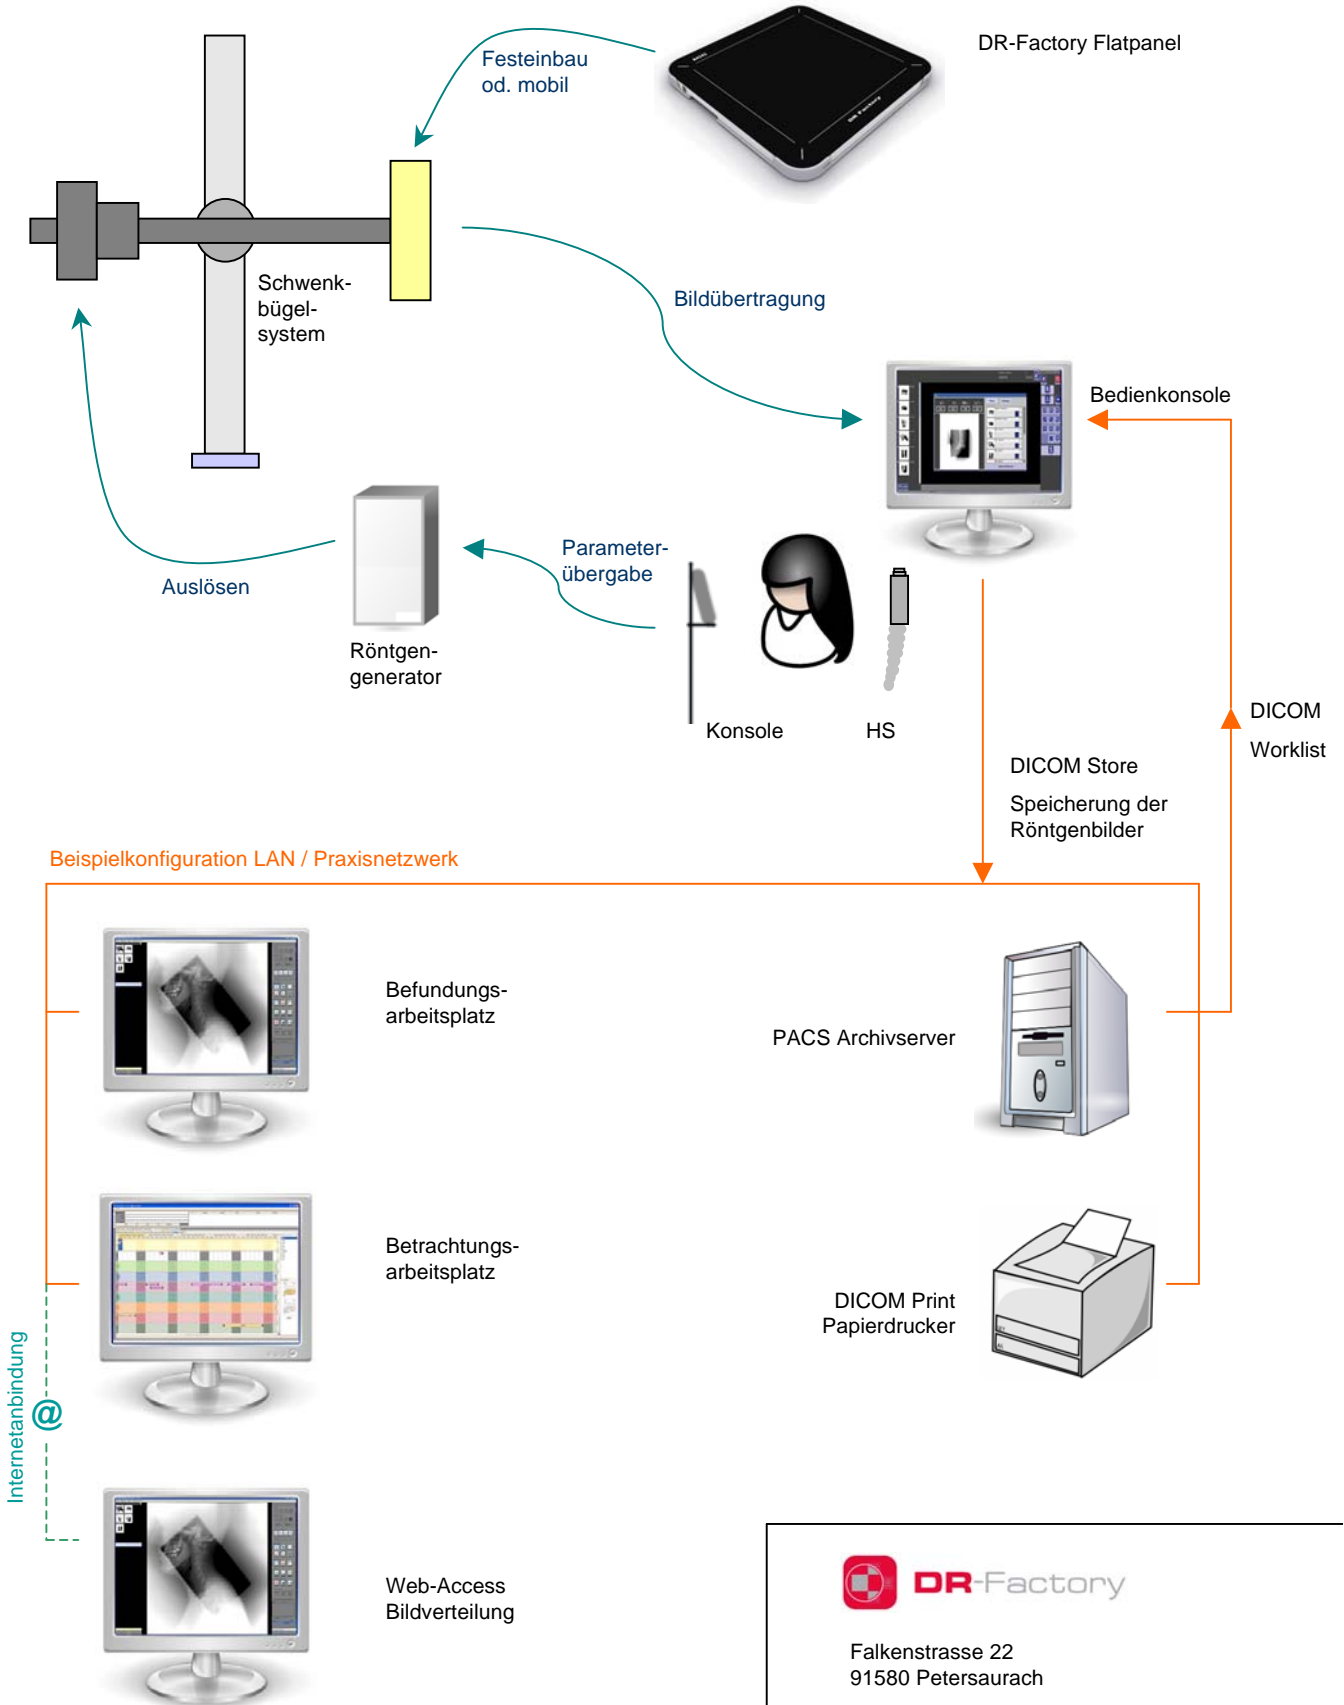

Funktionsweise DRF-Flatpanel bei Schwenkbügelsystemen

Falkenstrasse 22
 91580 Petersaurach
 Tel.: 0 98 72 / 20 02
 Fax: 0 98 72 / 28 23